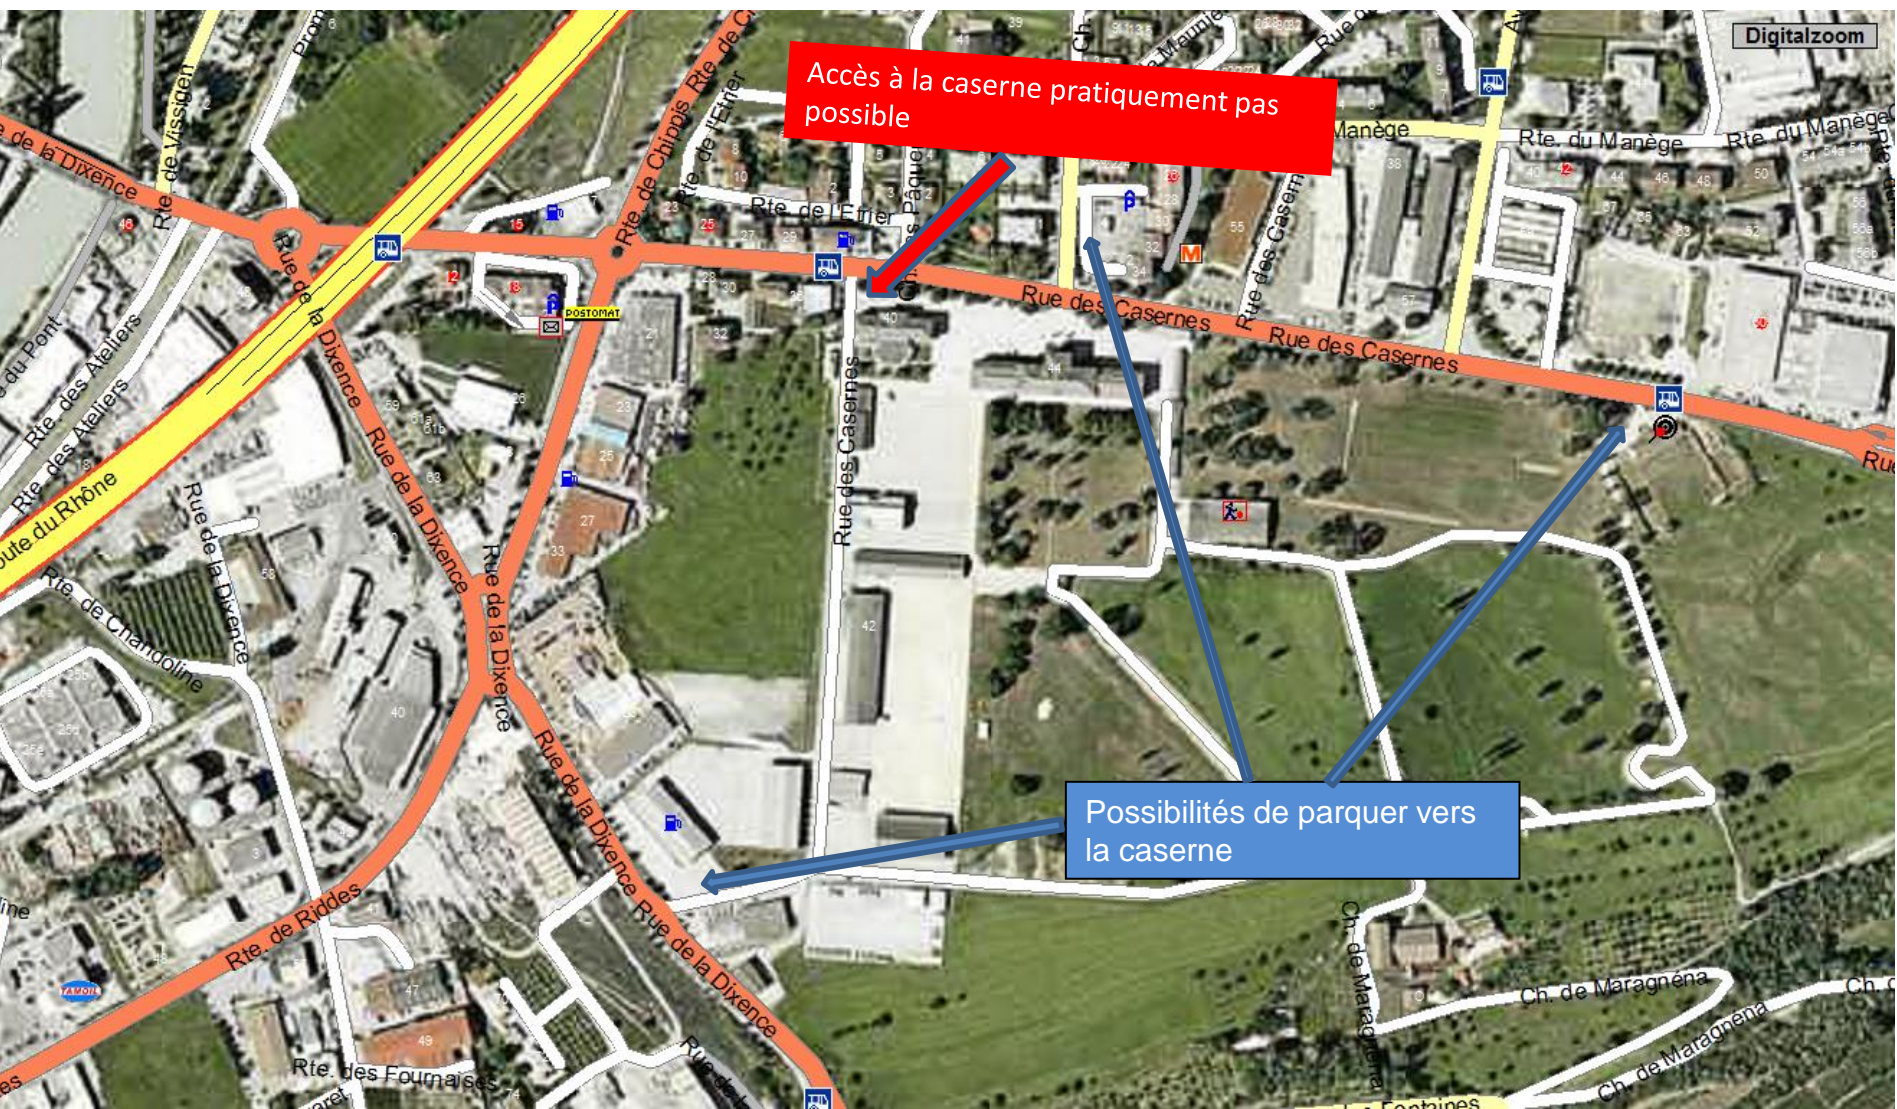

Zone de parcage pour les véhicules des invités à la conférence des présidents FSVT/ accès restreint et presque impraticable

Zone rouge = Interdiction de parcage

Zone rouge = Interdiction de parcage

Emplacement pour la conférence des présidents:
Bâtiment B; premier étage;
salle B14

Conférence des présidents FSVT du 20.10.2016

Accès à la caserne pratiquement pas possible

Possibilités de parquer vers la caserne